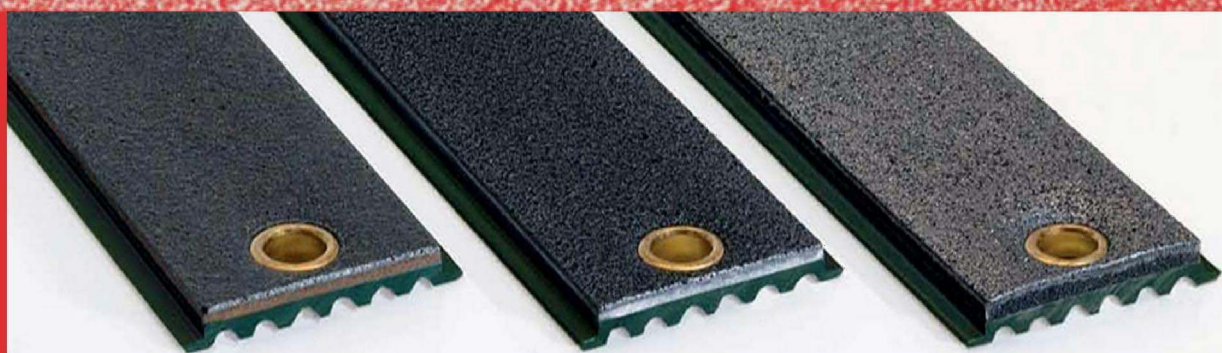

Система быстрозменных вставок Quick Slot

Система быстрозменных вставок CARBO SCHROEDER

Система CARBO SCHROEDER, которая была специально разработана для промышленного шлифования панелей, предлагает значительное преимущество по сравнению с традиционными системами.

- Замена графитового полотна в течении нескольких секунд
- Лучшие результаты шлифования, благодаря малым допускам на изготовление вставок
- Исключена возможность смещения полотна
- Легкая замена и ремонт алюминиевого утюжка
- Статическое электричество гарантированно отводится через металлическую проушину